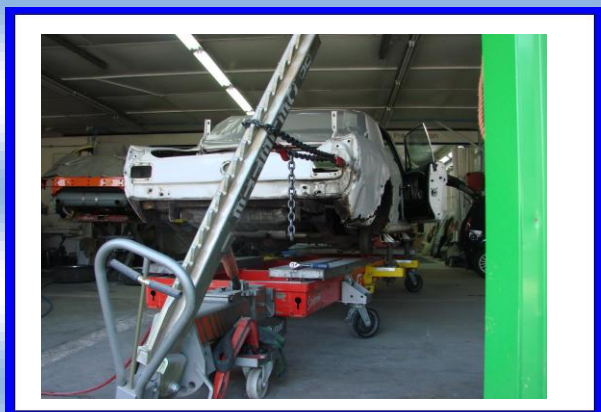

AD**CARROSSERIE AD****S.BERTHOUX****GARAGE
EXPERT****AD****67 route de Givry
71100 SAINT REMY****Tél. : 03.85.48.85.93 / Fax : 03.85.94.08.36****Mail : gge.be@wanadoo.fr**

La Carrosserie **S.BERTHOUX** est un véritable spécialiste de la carrosserie automobile sous toutes ses formes. De la tôlerie rapide favorisant le redressage des pièces, plutôt que le remplacement systématique, à la restructuration des éléments soudés jusqu'aux travaux sur marbre, les carrossiers AD possèdent les meilleurs équipements du marché et les hommes expérimentés pour maîtriser le redressage, les remises en ligne, les contrôles de soubassement, le soudage des aciers spéciaux et la mise en peinture.

Pour accompagner ces évolutions, les compagnons tôliers, peintres et mécaniciens suivent des formations spécifiques pour l'acquisition de connaissances aux nouvelles technologies ou de recyclage.

La réparation des matières plastiques occupe à cet égard une part de plus en plus prépondérante dans la composition de la carrosserie. Cette conception entraîne elle aussi des méthodes de réparations novatrices. Les pare-chocs devenus boucliers enveloppant bénéficient de nouveaux process de réparation avec l'utilisation de résines spécifiquement destinées à la remise en état de ces pièces. Le soudage du plastique est aussi privilégié car il permet de réaliser des interventions de qualité sur un certain nombre de pièces à base de résines thermoplastiques.

Dès l'accueil dans son entreprise, le carrossier AD établit les devis grâce à une base de données informatique, effectue la photo expertise ce qui réduit considérablement les temps d'immobilisation du véhicule: les résultats de l'expertise peuvent ainsi diminuer l'attente d'une journée sur un temps moyen d'intervention de 3,5 jours.