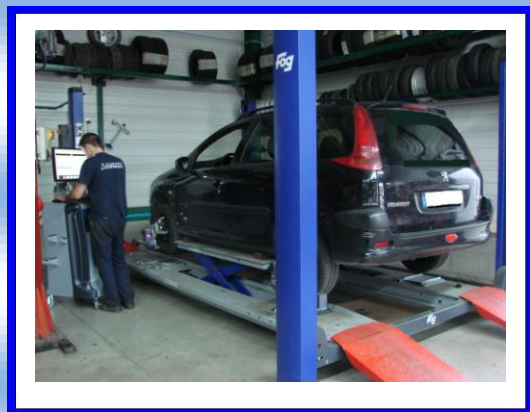

Pour accompagner ces évolutions, les compagnons tôliers, peintres et mécaniciens suivent des formations spécifiques pour l'acquisition de connaissances aux nouvelles technologies ou de recyclage.

La réparation des matières plastiques occupe à cet égard une part de plus en plus prépondérante dans la composition de la carrosserie. Cette conception entraîne elle aussi des méthodes de réparations novatrices. Les pare-chocs devenus boucliers enveloppant bénéficient de nouveaux process de réparation avec l'utilisation de résines spécifiquement destinées à la remise en état de ces pièces. Le soudage du plastique est aussi privilégié car il permet de réaliser des interventions de qualité sur un certain nombre de pièces à base de résines thermoplastiques.

Dès l'accueil dans son entreprise, le carrossier AD établit les devis grâce à une base de données informatique, effectue la photo expertise ce qui réduit considérablement les temps d'immobilisation du véhicule: les résultats de l'expertise peuvent ainsi diminuer l'attente d'une journée sur un temps moyen d'intervention de 3,5 jours.

Confier son véhicule au **Garage AD EXPERT S.BERTHOUX** c'est la garantie de conserver un véhicule en parfait état de marche, pour votre sécurité et celles de vos proches.

- ▶ Des pièces de qualité d'origine toutes marques dont les produits AD et Isotech
- ▶ Un équipement d'atelier au meilleur niveau de la maintenance automobile.
- ▶ Une transparence tarifaire
- ▶ Un devis rapide
- ▶ Des prestations techniques de qualité
- ▶ Des services personnalisés (bon de réduction, véhicule de remplacement, ...)