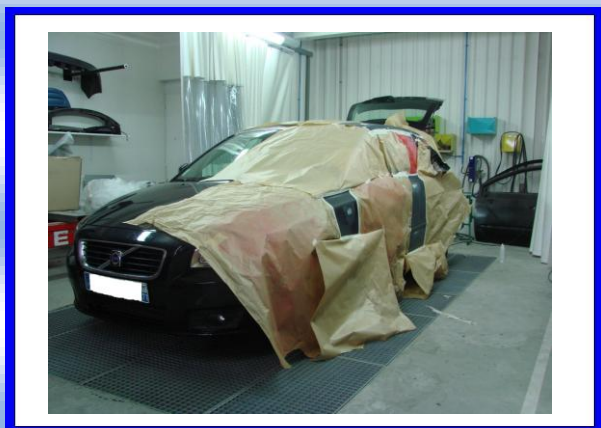

Pour accompagner ces évolutions, les compagnons tôliers, peintres et mécaniciens suivent des formations spécifiques pour l'acquisition de connaissances aux nouvelles technologies ou de recyclage.

La réparation des matières plastiques occupe à cet égard une part de plus en plus prépondérante dans la composition de la carrosserie. Cette conception entraîne elle aussi des méthodes de réparations novatrices. Les pare-chocs devenus boucliers enveloppant bénéficient de nouveaux process de réparation avec l'utilisation de résines spécifiquement destinées à la remise en état de ces pièces. Le soudage du plastique est aussi privilégié car il permet de réaliser des interventions de qualité sur un certain nombre de pièces à base de résines thermoplastiques.