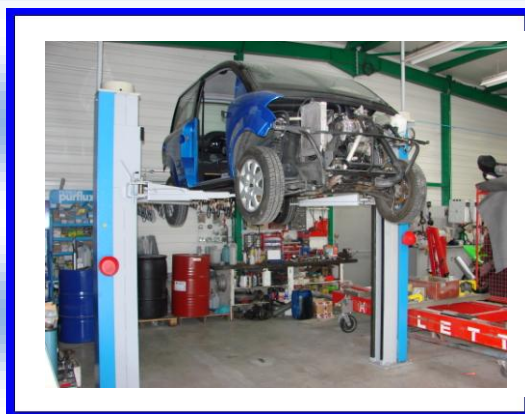

N'oubliez pas, même si vous nous confiez votre véhicule, la garantie constructeur est préservée.

*Une adresse proche de chez vous,
Une équipe de professionnels à votre service,
Un équipement de dernière génération,*

Poussez la porte de **la carrosserie S.BERTHOUX** et...

Découvrez un univers de professionnels